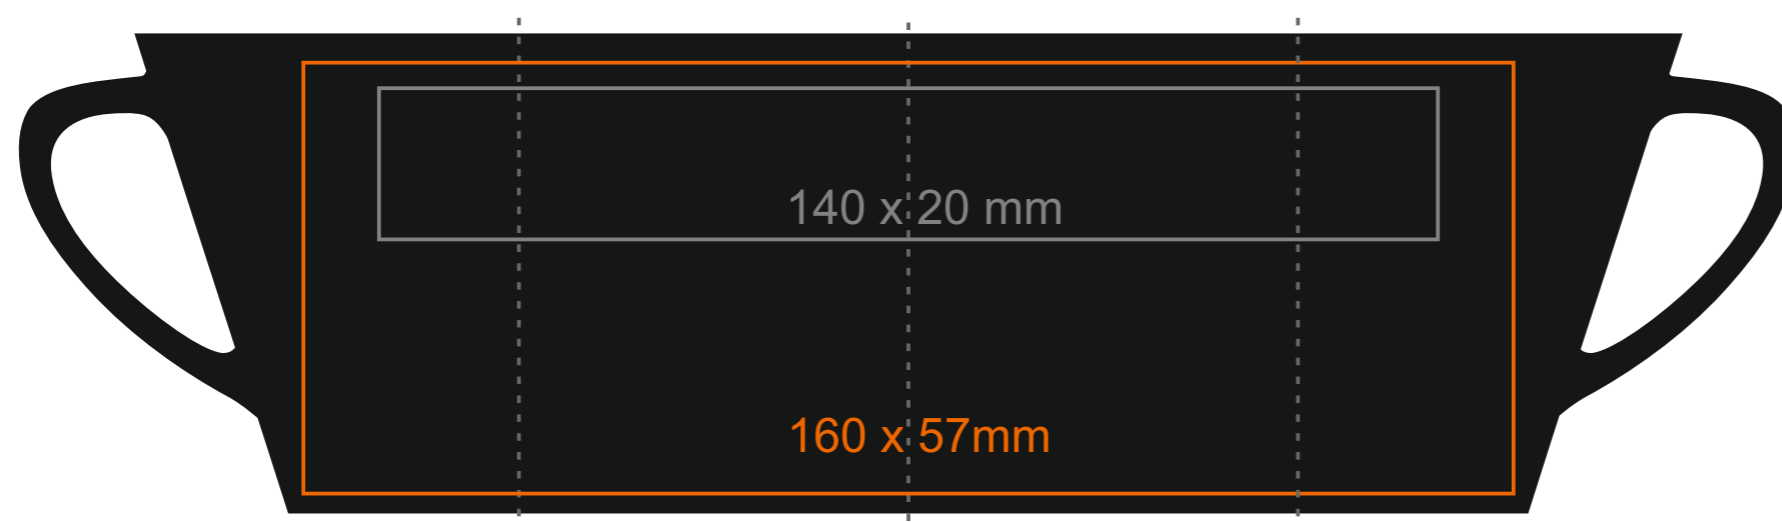

C\_253 **Victor Nero Set**

120 ml / h: 63 mm / Ø 69 mm

spodek Ø 127 mm

- |                            |              |
|----------------------------|--------------|
| Nadruk na uchu             | - 50 x 8 mm  |
| Nadruk wewnątrz na ściance | - 35 x 20 mm |
| Nadruk wewnątrz na dnie    | - Ø 25 mm    |
| Nadruk od spodu            | - Ø 25 mm    |

## legenda

- Nadruk kalkomania (Transfer Print)
- Piaskowanie (Sensitive Touch)
- Nadruk bezpośredni (Direct Print)

C\_253

## Victor Nero Set

210 ml / h: 73 mm / Ø 84 mm

spodek Ø 149 mm

Nadruk na uchu  
 Nadruk wewnątrz na ściance  
 Nadruk wewnątrz na dnie  
 Nadruk od spodu

- 30 x 10 mm  
 - 40 x 20 mm  
 - Ø 35 mm  
 - Ø 30 mm