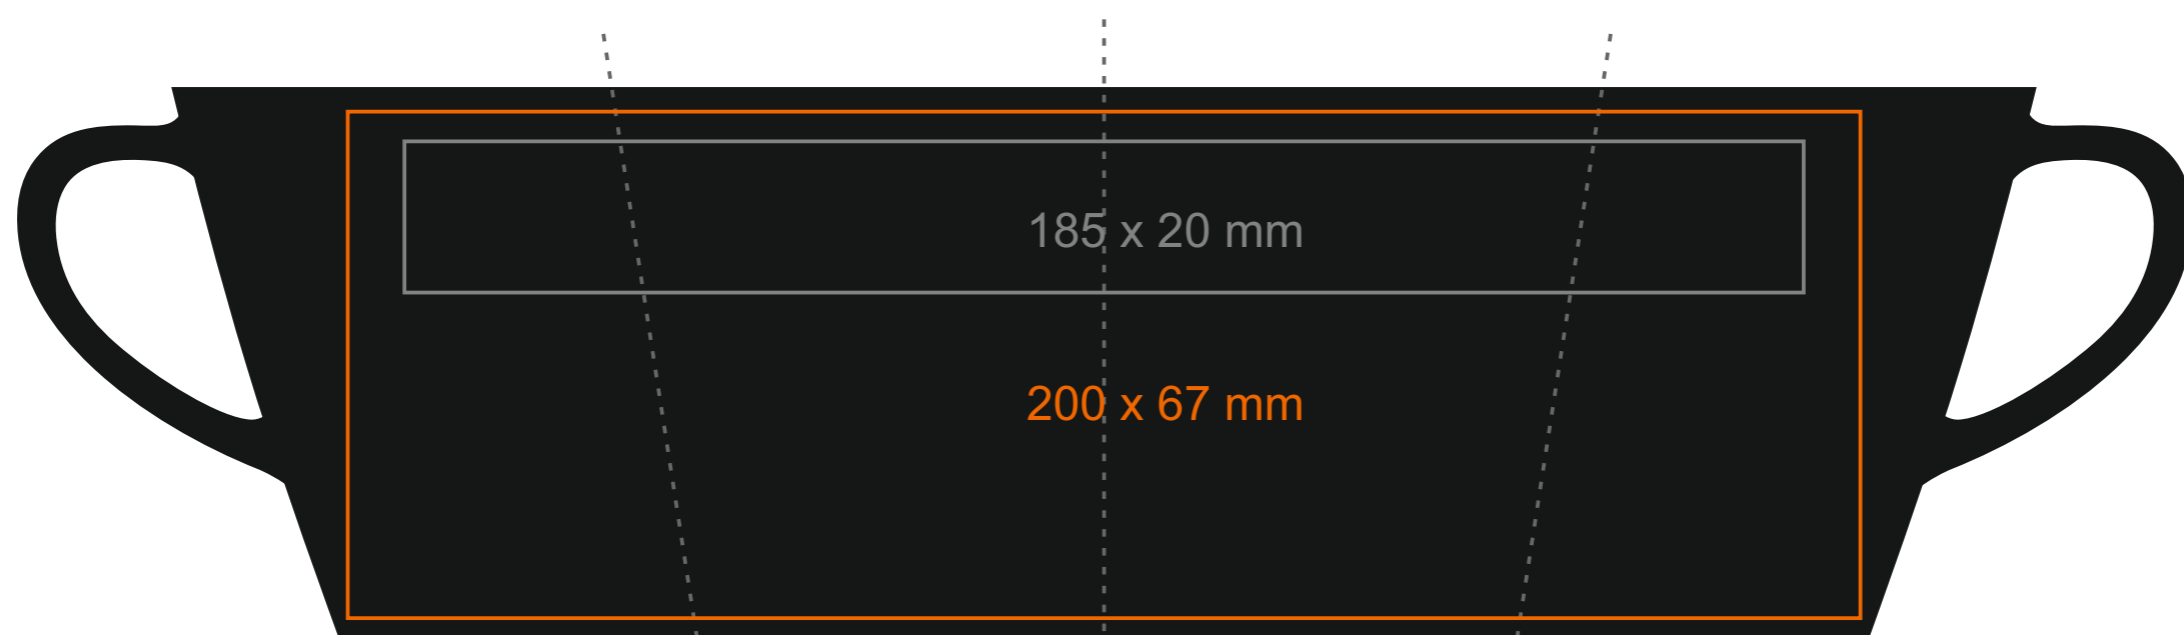

C\_253 **Victor Nero Set**

120 ml / h: 63 mm / Ø 69 mm

spodek Ø 127 mm

- |                            |              |
|----------------------------|--------------|
| Nadruk na uchu             | - 50 x 8 mm  |
| Nadruk wewnątrz na ściance | - 35 x 20 mm |
| Nadruk wewnątrz na dnie    | - Ø 25 mm    |
| Nadruk od spodu            | - Ø 25 mm    |

## legenda

- Nadruk kalkomania (Transfer Print)
- Piaskowanie (Sensitive Touch)
- Nadruk bezpośredni (Direct Print)

C\_253

## Victor Nero Set

210 ml / h: 73 mm / Ø 84 mm

spodek Ø 149 mm

Nadruk na uchu  
 Nadruk wewnątrz na ściance  
 Nadruk wewnątrz na dnie  
 Nadruk od spodu

- 30 x 10 mm  
 - 40 x 20 mm  
 - Ø 35 mm  
 - Ø 30 mm