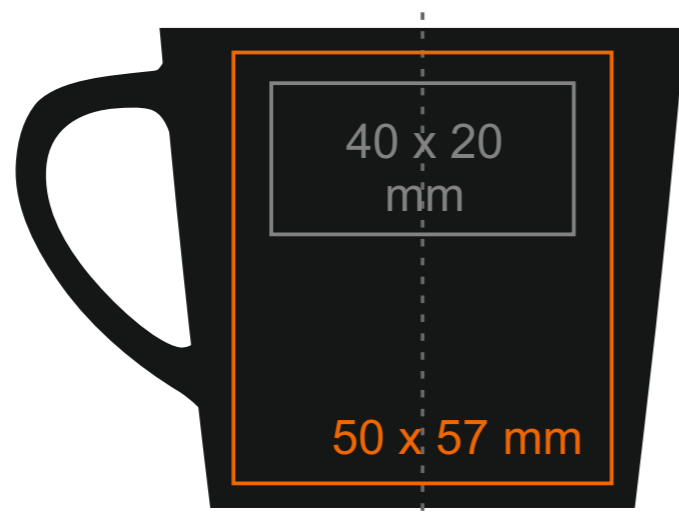

C\_253 **Victor Nero Set**

120 ml / h: 63 mm / Ø 69 mm

spodek Ø 127 mm

- |                            |              |
|----------------------------|--------------|
| Nadruk na uchu             | - 50 x 8 mm  |
| Nadruk wewnątrz na ściance | - 35 x 20 mm |
| Nadruk wewnątrz na dnie    | - Ø 25 mm    |
| Nadruk od spodu            | - Ø 25 mm    |

## Victor Nero Set

210 ml / h: 73 mm / Ø 84 mm

spodek Ø 149 mm

Nadruk na uchu  
 Nadruk wewnątrz na ściance  
 Nadruk wewnątrz na dnie  
 Nadruk od spodu

- 30 x 10 mm  
 - 40 x 20 mm  
 - Ø 35 mm  
 - Ø 30 mm