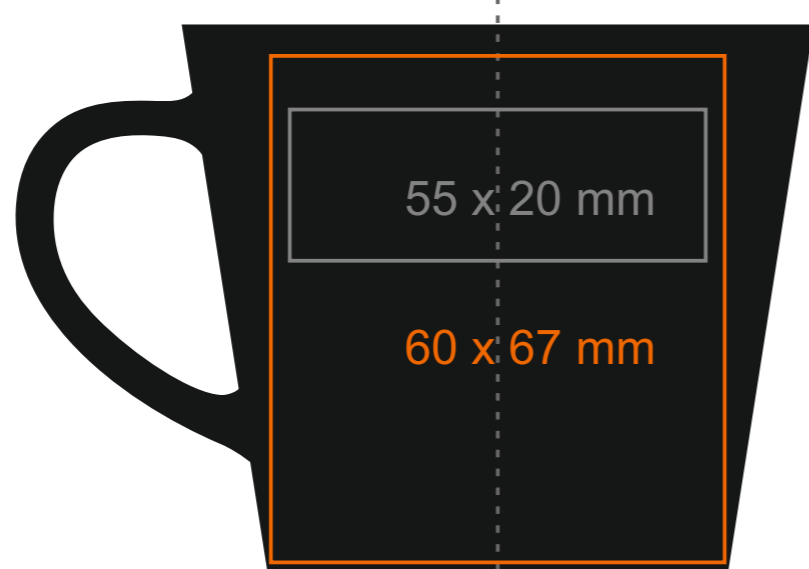

C\_253 **Victor Nero Set**

120 ml / h: 63 mm / Ø 69 mm

spodek Ø 127 mm

- |                            |              |
|----------------------------|--------------|
| Nadruk na uchu             | - 50 x 8 mm  |
| Nadruk wewnątrz na ściance | - 35 x 20 mm |
| Nadruk wewnątrz na dnie    | - Ø 25 mm    |
| Nadruk od spodu            | - Ø 25 mm    |

## Victor Nero Set

210 ml / h: 73 mm / Ø 84 mm

spodek Ø 149 mm

Nadruk na uchu  
 Nadruk wewnątrz na ściance  
 Nadruk wewnątrz na dnie  
 Nadruk od spodu

- 30 x 10 mm  
 - 40 x 20 mm  
 - Ø 35 mm  
 - Ø 30 mm