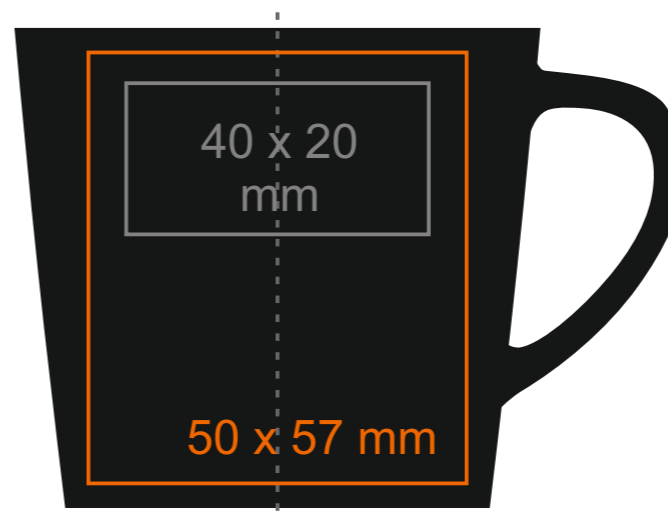

C\_253 **Victor Nero Set**

120 ml / h: 63 mm / Ø 69 mm

spodek Ø 127 mm

- |                            |              |
|----------------------------|--------------|
| Nadruk na uchu             | - 50 x 8 mm  |
| Nadruk wewnątrz na ściance | - 35 x 20 mm |
| Nadruk wewnątrz na dnie    | - Ø 25 mm    |
| Nadruk od spodu            | - Ø 25 mm    |

## Victor Nero Set

210 ml / h: 73 mm / Ø 84 mm

spodek Ø 149 mm

Nadruk na uchu  
 Nadruk wewnątrz na ściance  
 Nadruk wewnątrz na dnie  
 Nadruk od spodu

- 30 x 10 mm  
 - 40 x 20 mm  
 - Ø 35 mm  
 - Ø 30 mm