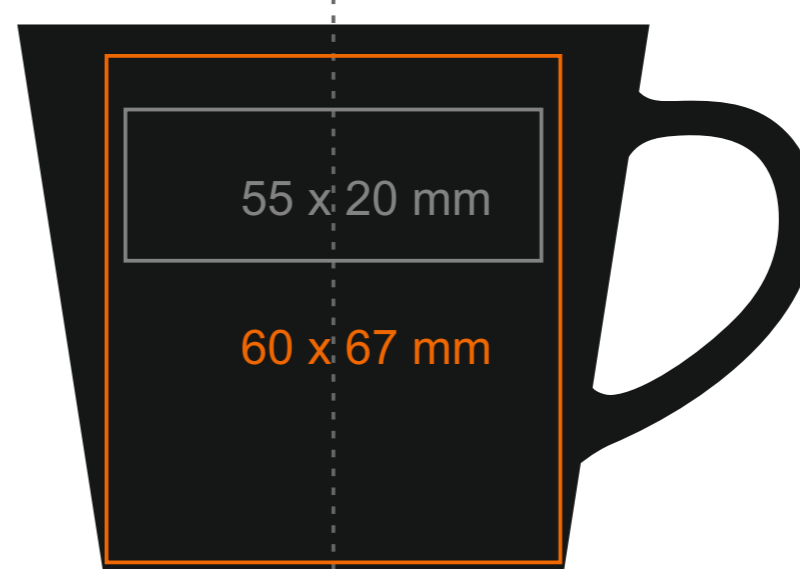

C\_253 **Victor Nero Set**

120 ml / h: 63 mm / Ø 69 mm

spodek Ø 127 mm

- |                            |              |
|----------------------------|--------------|
| Nadruk na uchu             | - 50 x 8 mm  |
| Nadruk wewnątrz na ściance | - 35 x 20 mm |
| Nadruk wewnątrz na dnie    | - Ø 25 mm    |
| Nadruk od spodu            | - Ø 25 mm    |

## Victor Nero Set

210 ml / h: 73 mm / Ø 84 mm

spodek Ø 149 mm

Nadruk na uchu  
 Nadruk wewnątrz na ściance  
 Nadruk wewnątrz na dnie  
 Nadruk od spodu

- 30 x 10 mm  
 - 40 x 20 mm  
 - Ø 35 mm  
 - Ø 30 mm